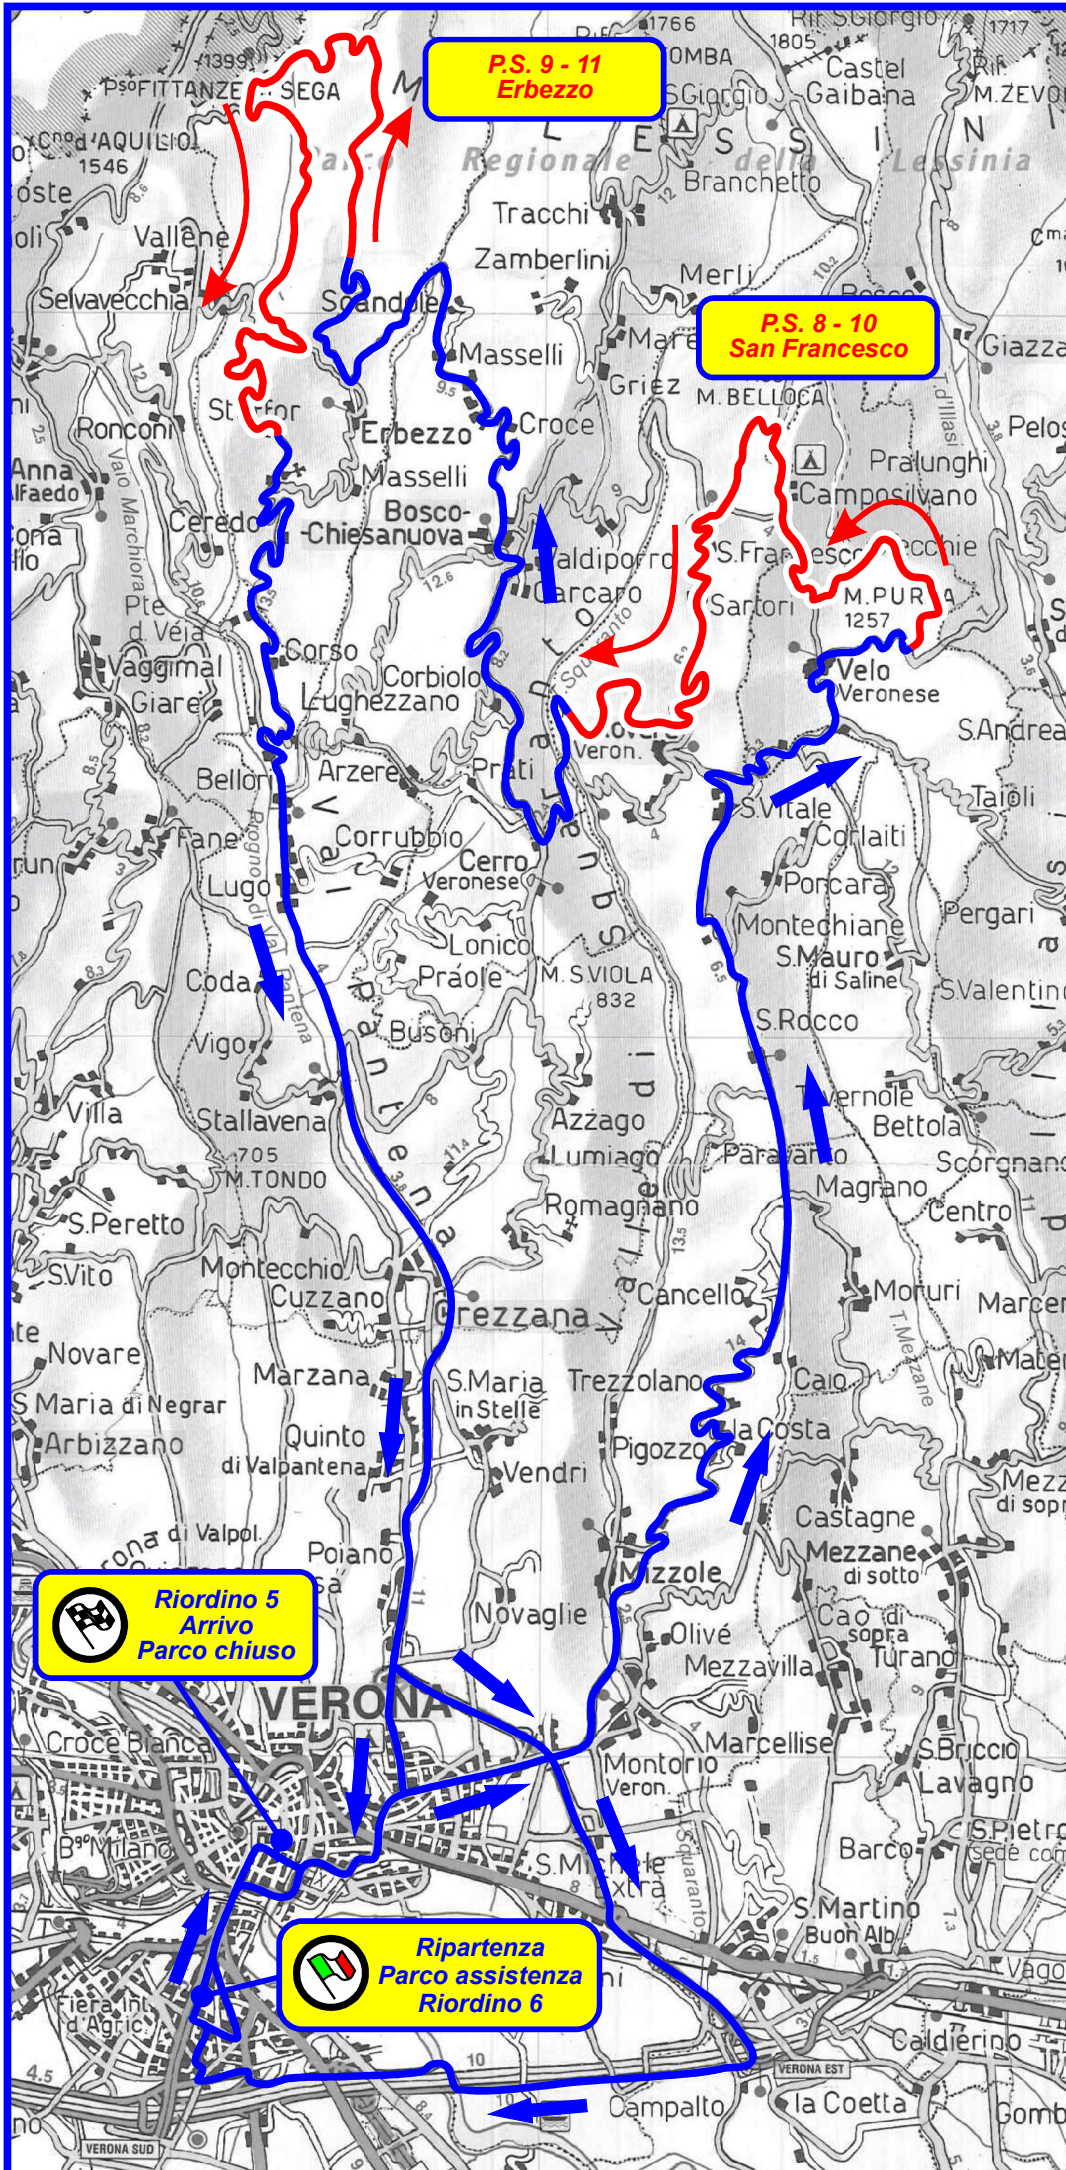

CAMPIONATO ITALIANO RALLY 2016

XXXIV RALLY DUE VALLI

Verona 14 - 15 - 16 Ottobre 2016

Prima tappa
Sezioni 2 - 3 - 4 - 5
Sabato 15 Ottobre

CAMPIONATO ITALIANO RALLY 2016

XXXIV RALLY DUE VALLI

Verona 14 - 15 - 16 Ottobre 2016

CAMPIONATO ITALIANO RALLY 2016

XXXIV RALLY DUE VALLI

Verona 14 - 15 - 16 Ottobre 2016

Seconda tappa
Sezioni 6 - 7 - 8
Domenica 16 Ottobre

11° Rally Due Valli Historic

Campionato Italiano Rally Auto Storiche
Verona 14 - 15 - 16 Ottobre 2016

Prima tappa
Sezioni 2 - 3 - 4 - 5
Sabato 15 Ottobre

11° Rally Due Valli Historic

Campionato Italiano Rally Auto Storiche

Verona 14 - 15 - 16 Ottobre 2016

11° Rally Due Valli Historic

Campionato Italiano Rally Auto Storiche
Verona 14 - 15 - 16 Ottobre 2016

Seconda tappa
Sezioni 6 - 7
Domenica 16 Ottobre

6° Due Valli Classic

Regolarità Sport Auto Storiche
Verona 15 - 16 Ottobre 2016

Domenica 16 Ottobre

**PCT
Erbezzo**

**PCT
San Francesco**

 **Riordino 1
Arrivo
Parco chiuso**