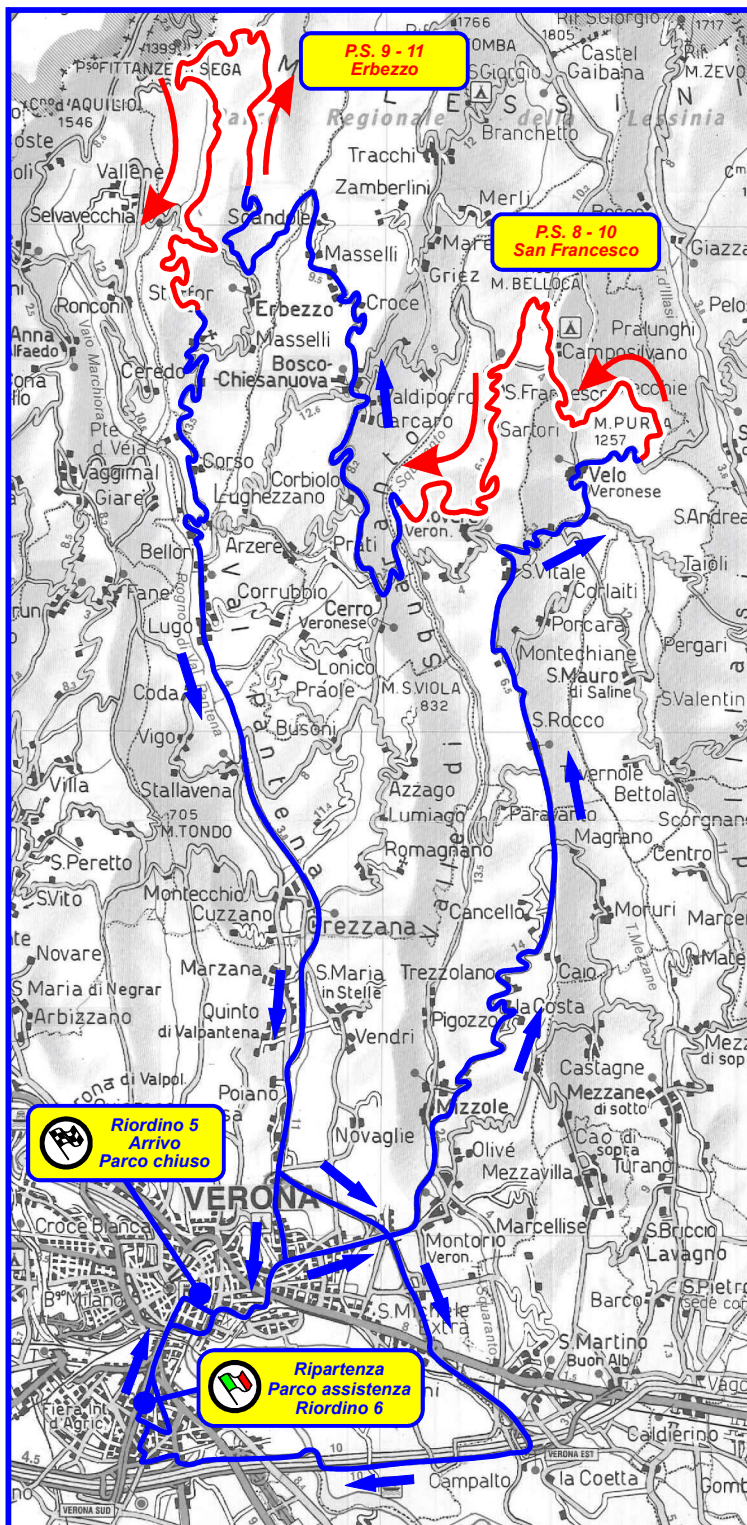

CAMPIONATO ITALIANO RALLY 2016

XXXIV RALLY DUE VALLI

Verona 14 - 15 - 16 Ottobre 2016

Seconda tappa
Sezioni 6 - 7 - 8
Domenica 16 Ottobre

11° Rally Due Valli Historic

Campionato Italiano Rally Auto Storiche
Verona 14 - 15 - 16 Ottobre 2016

Prima tappa
Sezioni 2 - 3 - 4 - 5
Sabato 15 Ottobre

11° Rally Due Valli Historic

Campionato Italiano Rally Auto Storiche

Verona 14 - 15 - 16 Ottobre 2016

11° Rally Due Valli Historic

Campionato Italiano Rally Auto Storiche
Verona 14 - 15 - 16 Ottobre 2016

Seconda tappa
Sezioni 6 - 7
Domenica 16 Ottobre

6° Due Valli Classic

Regolarità Sport Auto Storiche
Verona 15 - 16 Ottobre 2016

Domenica 16 Ottobre

**PCT
Erbezzo**

**PCT
San Francesco**

 **Riordino 1
Arrivo
Parco chiuso**

 **Partenza
Riordino 2**

CAMPIONATO ITALIANO RALLY 2016
XXXIV RALLY DUE VALLI
 Verona 14 - 15 - 16 Ottobre 2016

Seconda tappa
Sezioni 6 - 7 - 8
Domenica 16 Ottobre