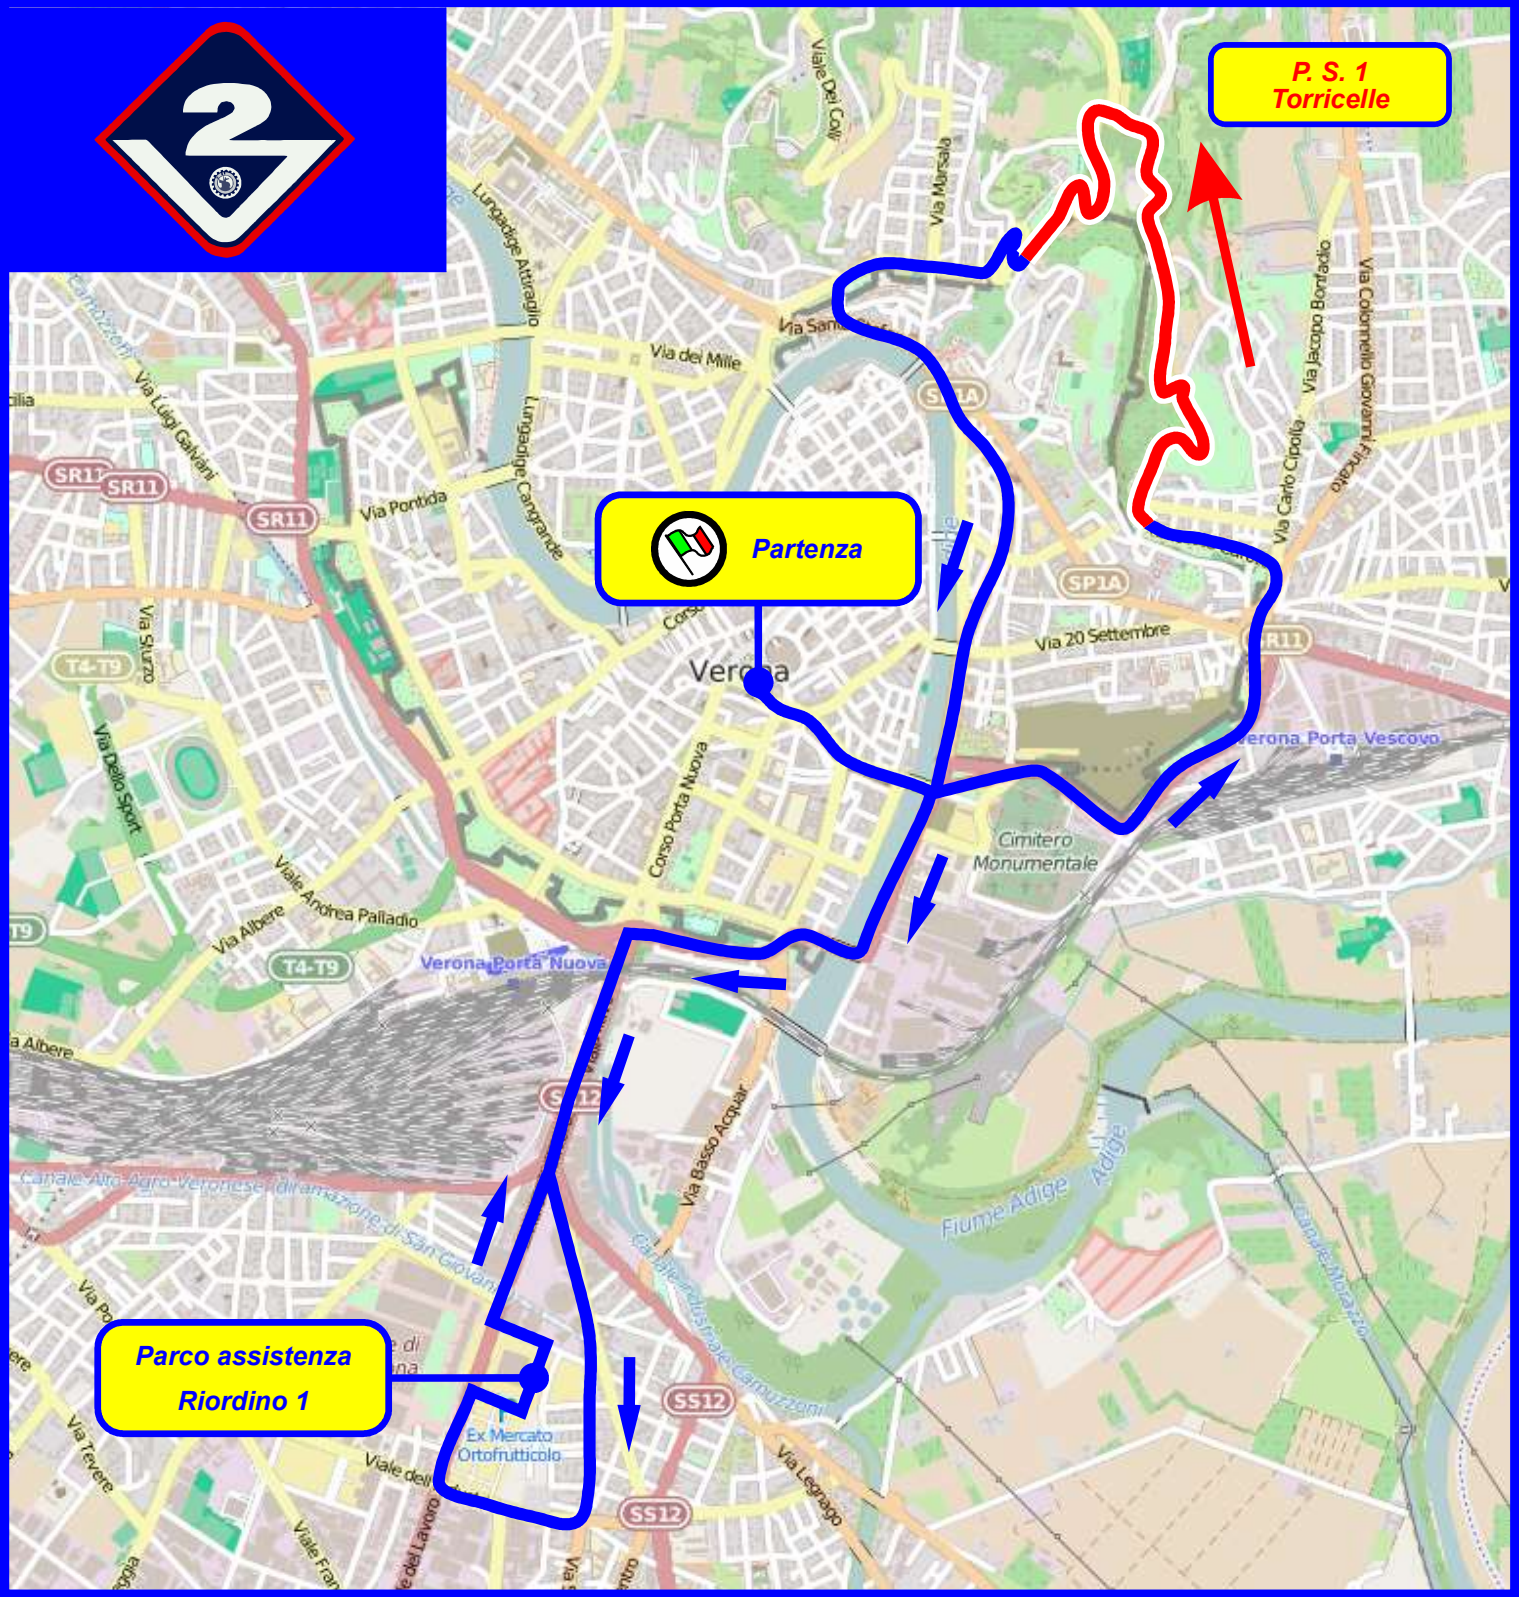

CAMPIONATO ITALIANO RALLY 2016

XXXIV RALLY DUE VALLI

Verona 14 - 15 - 16 Ottobre 2016

Seconda tappa
Sezioni 6 - 7 - 8
Domenica 16 Ottobre

11° Rally Due Valli Historic

Campionato Italiano Rally Auto Storiche
Verona 14 - 15 - 16 Ottobre 2016

Prima tappa
Sezioni 2 - 3 - 4 - 5
Sabato 15 Ottobre

11° Rally Due Valli Historic

Campionato Italiano Rally Auto Storiche

Verona 14 - 15 - 16 Ottobre 2016

11° Rally Due Valli Historic

Campionato Italiano Rally Auto Storiche
Verona 14 - 15 - 16 Ottobre 2016

Seconda tappa
Sezioni 6 - 7
Domenica 16 Ottobre

6° Due Valli Classic

Regolarità Sport Auto Storiche
Verona 15 - 16 Ottobre 2016

Domenica 16 Ottobre

**PCT
Erbezzo**

**PCT
San Francesco**

 **Riordino 1
Arrivo
Parco chiuso**

 **Partenza
Riordino 2**

CAMPIONATO ITALIANO RALLY 2016
XXXIV RALLY DUE VALLI
 Verona 14 - 15 - 16 Ottobre 2016

Seconda tappa
Sezioni 6 - 7 - 8
Domenica 16 Ottobre