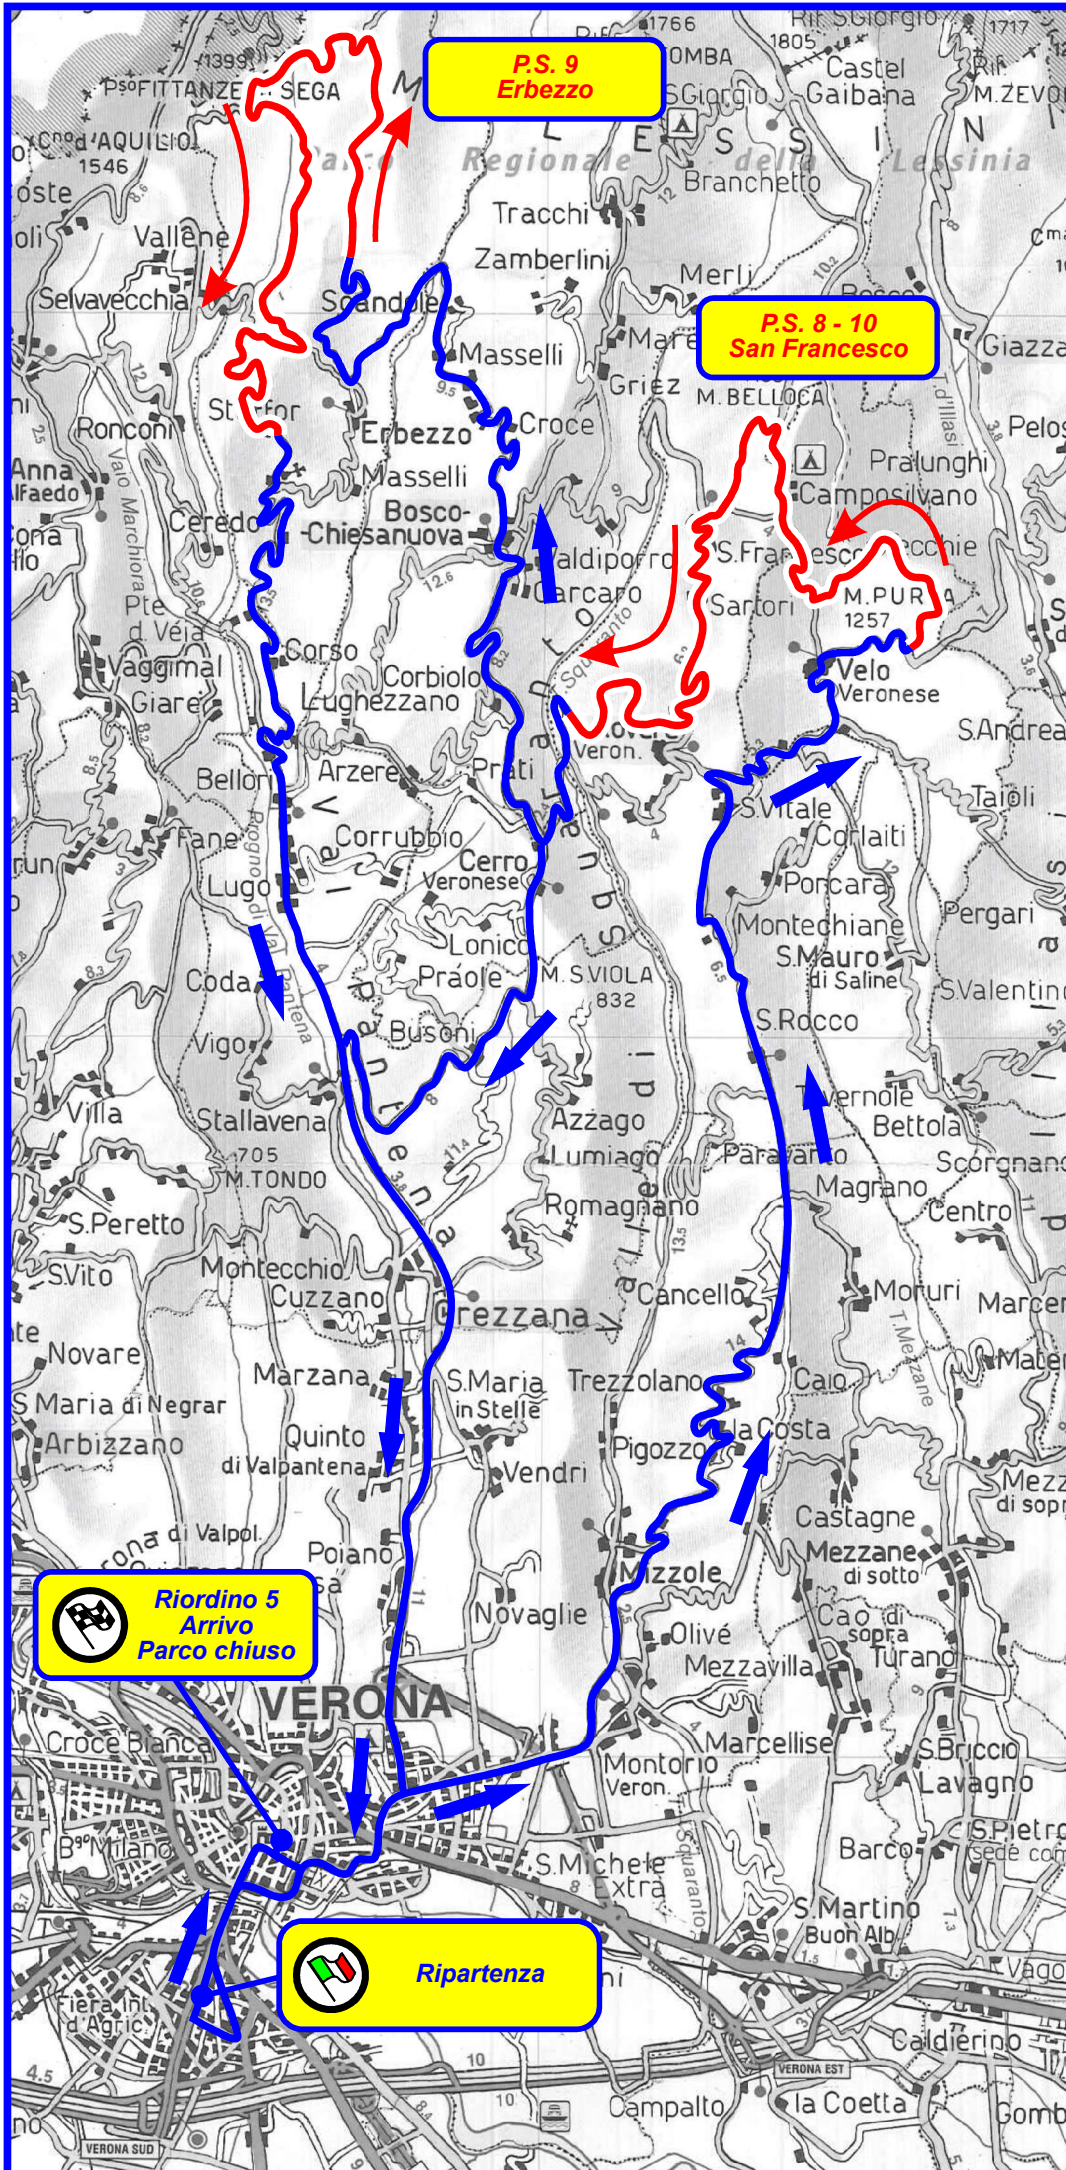

11° Rally Due Valli Historic

Campionato Italiano Rally Auto Storiche
Verona 14 - 15 - 16 Ottobre 2016

Seconda tappa
Sezioni 6 - 7
Domenica 16 Ottobre