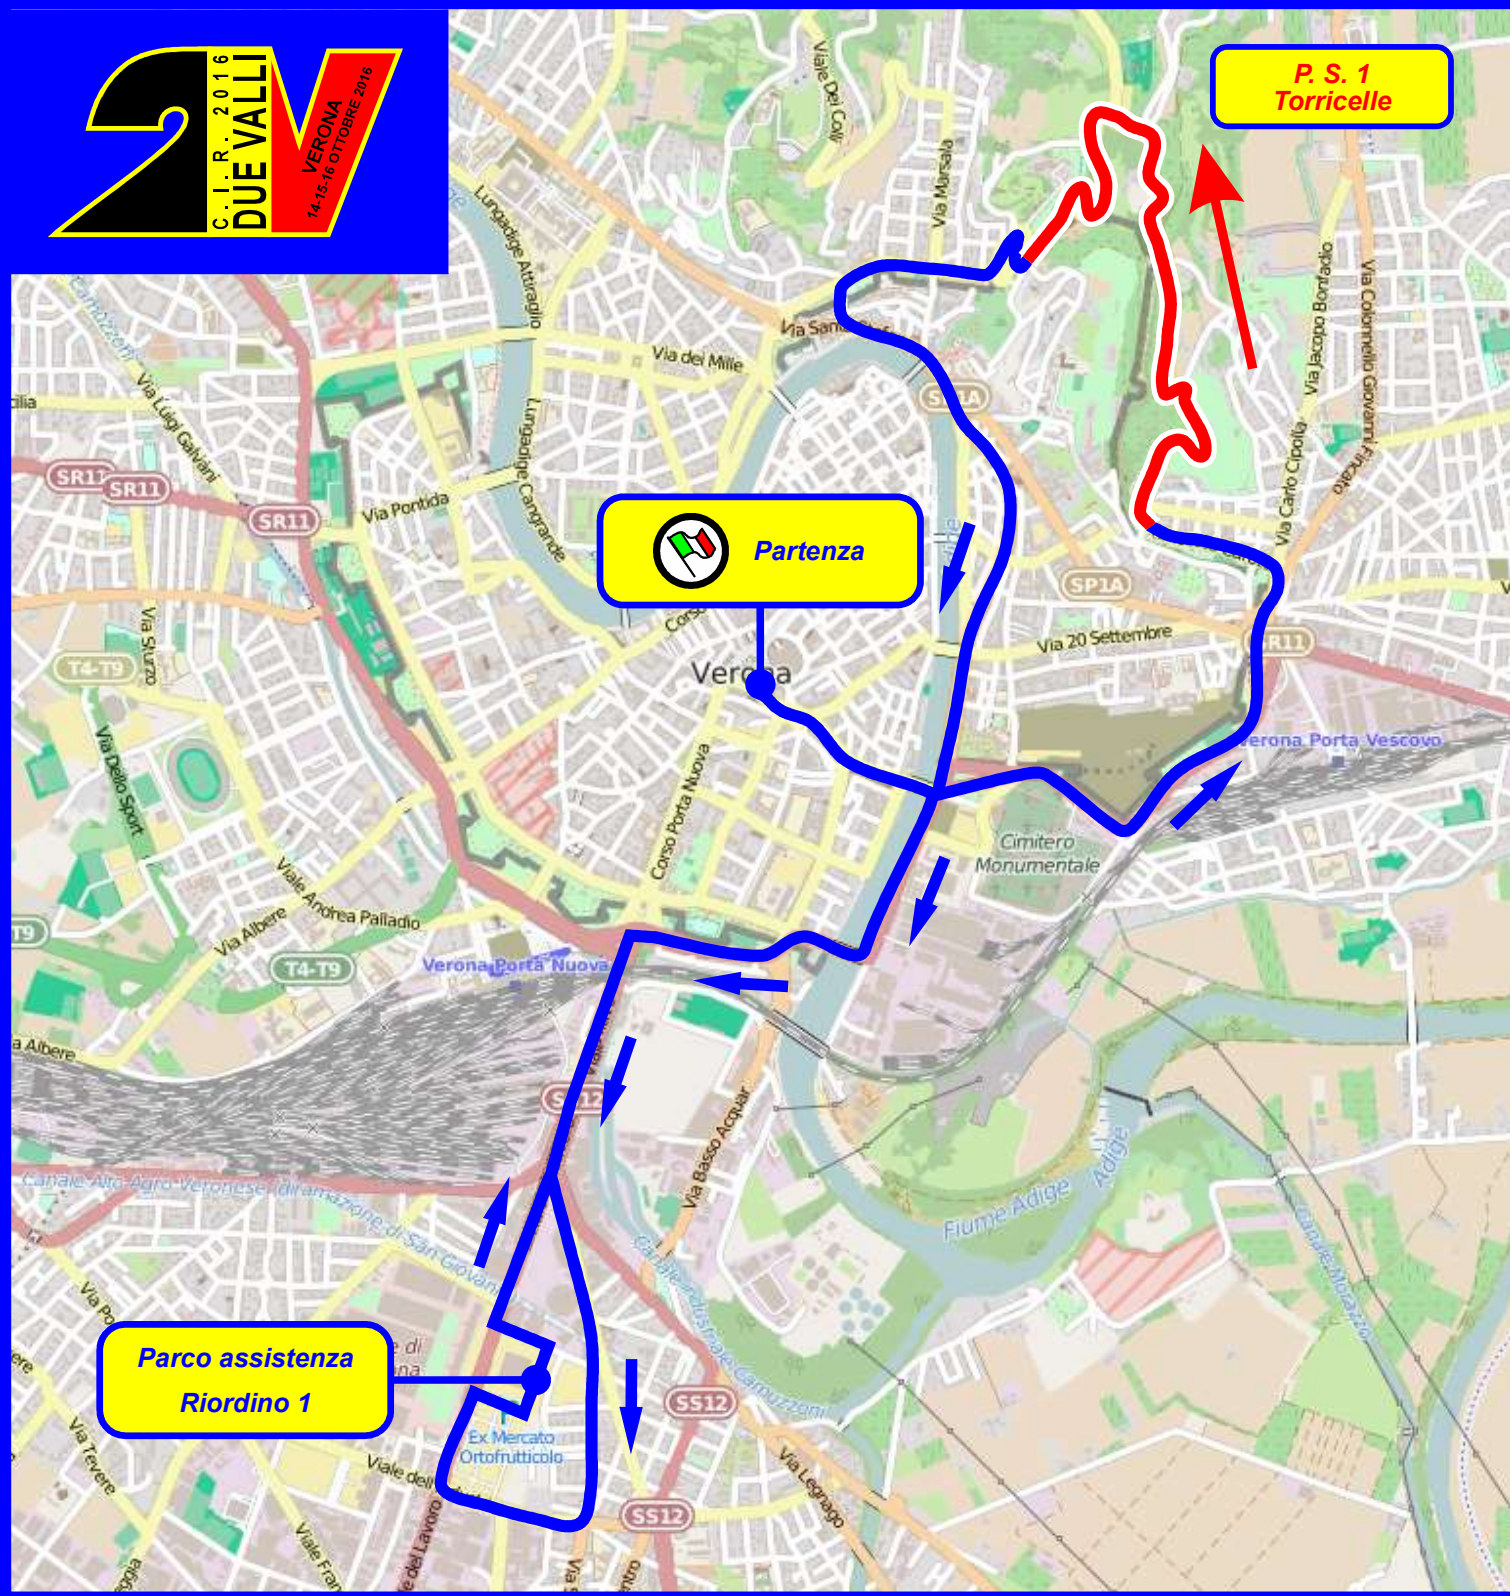

CAMPIONATO ITALIANO RALLY 2016

XXXIV RALLY DUE VALLI

Verona 14 - 15 - 16 Ottobre 2016

Prima tappa
Sezioni 2 - 3 - 4 - 5
Sabato 15 Ottobre

CAMPIONATO ITALIANO RALLY 2016

XXXIV RALLY DUE VALLI

Verona 14 - 15 - 16 Ottobre 2016

CAMPIONATO ITALIANO RALLY 2016

XXXIV RALLY DUE VALLI

Verona 14 - 15 - 16 Ottobre 2016

Seconda tappa
Sezioni 6 - 7 - 8
Domenica 16 Ottobre

11° Rally Due Valli Historic

Campionato Italiano Rally Auto Storiche
Verona 14 - 15 - 16 Ottobre 2016

Prima tappa
Sezioni 2 - 3 - 4 - 5
Sabato 15 Ottobre

11° Rally Due Valli Historic

Campionato Italiano Rally Auto Storiche

Verona 14 - 15 - 16 Ottobre 2016

11° Rally Due Valli Historic

Campionato Italiano Rally Auto Storiche
Verona 14 - 15 - 16 Ottobre 2016

Seconda tappa
Sezioni 6 - 7
Domenica 16 Ottobre

6° Due Valli Classic

Regolarità Sport Auto Storiche
Verona 15 - 16 Ottobre 2016

Domenica 16 Ottobre

**PCT
Erbezzo**

**PCT
San Francesco**

 **Riordino 1
Arrivo
Parco chiuso**