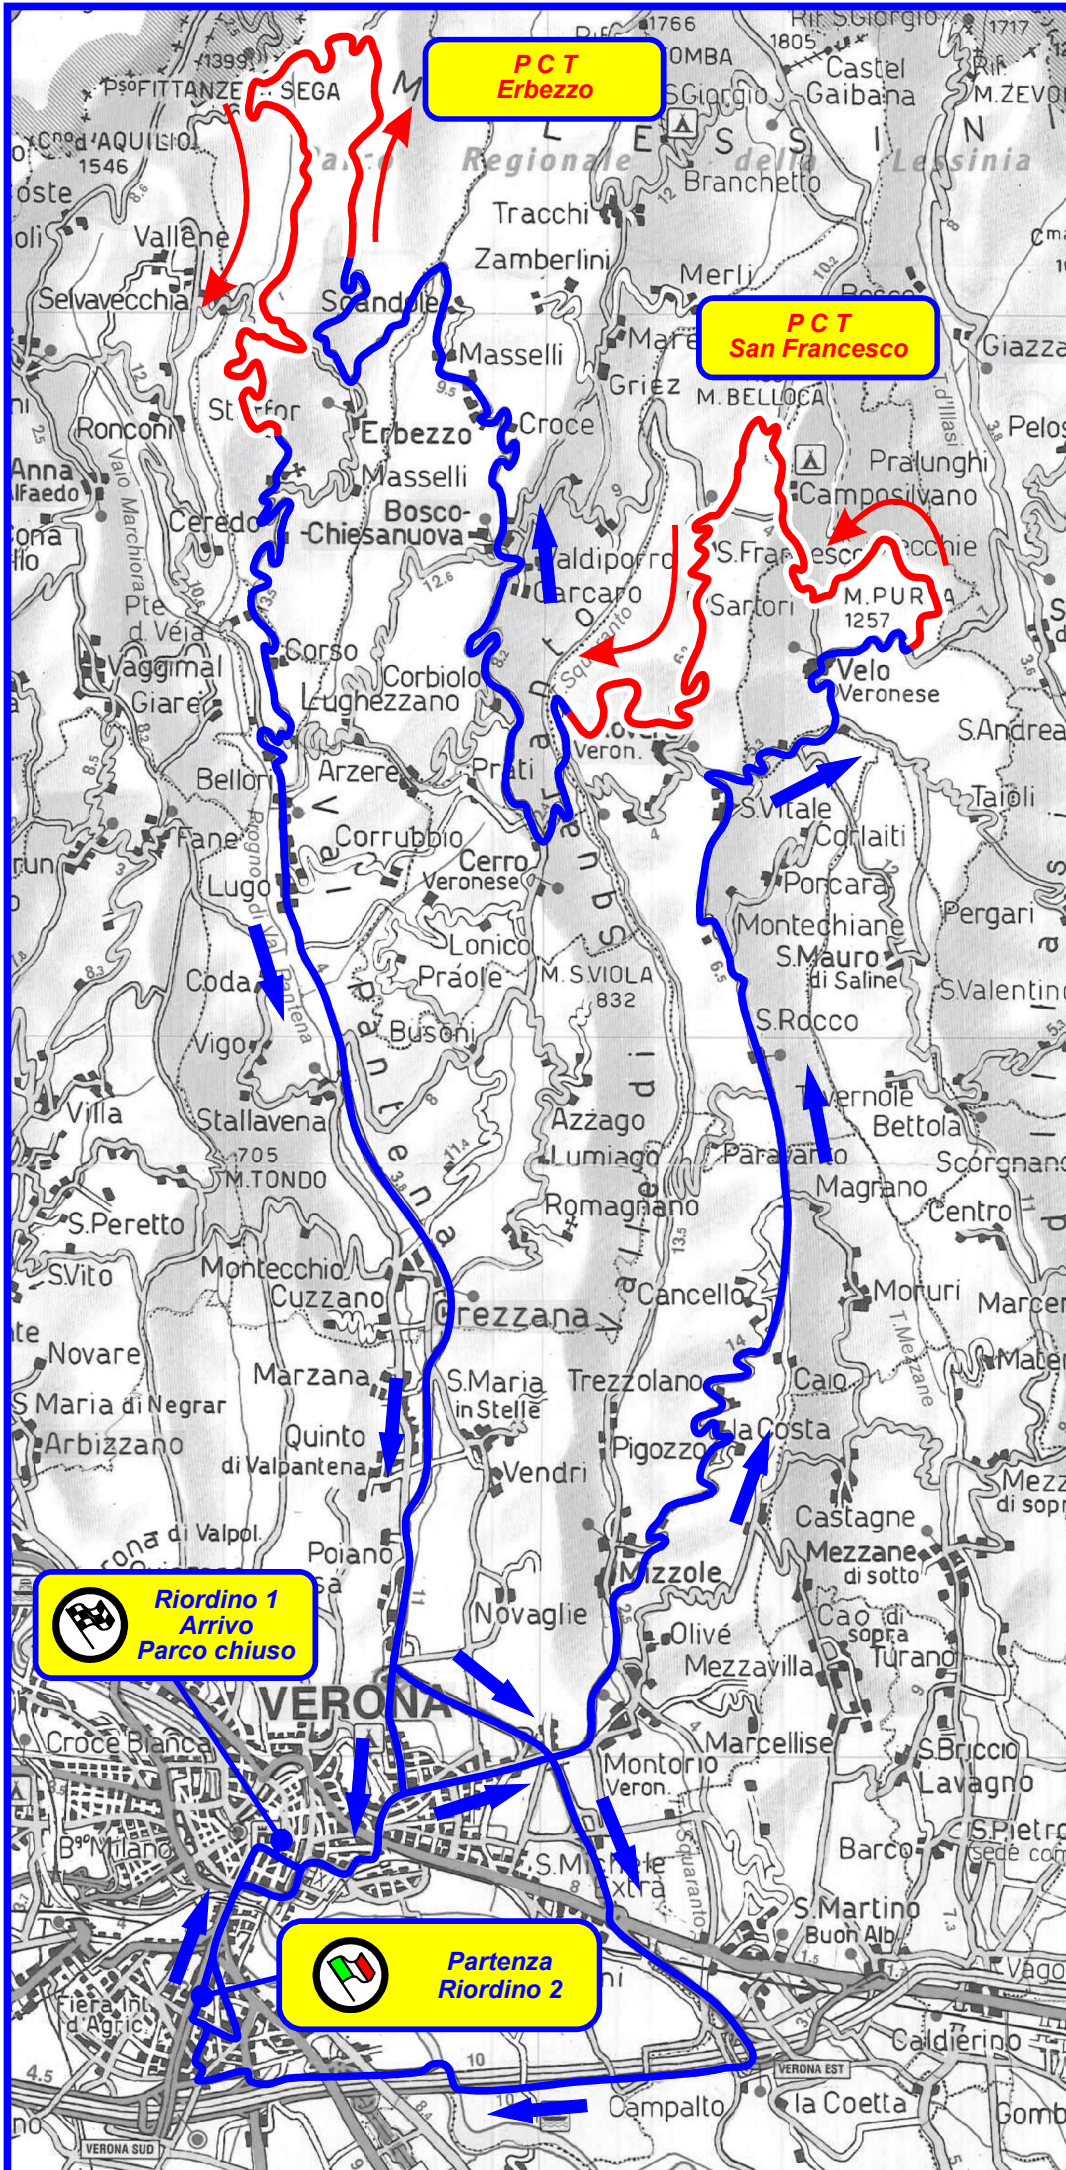

CAMPIONATO ITALIANO RALLY 2016

XXXIV RALLY DUE VALLI

Verona 14 - 15 - 16 Ottobre 2016

Seconda tappa
Sezioni 6 - 7 - 8
Domenica 16 Ottobre

11° Rally Due Valli Historic

Campionato Italiano Rally Auto Storiche
Verona 14 - 15 - 16 Ottobre 2016

Prima tappa
Sezioni 2 - 3 - 4 - 5
Sabato 15 Ottobre

11° Rally Due Valli Historic

Campionato Italiano Rally Auto Storiche

Verona 14 - 15 - 16 Ottobre 2016

11° Rally Due Valli Historic

Campionato Italiano Rally Auto Storiche
Verona 14 - 15 - 16 Ottobre 2016

Seconda tappa
Sezioni 6 - 7
Domenica 16 Ottobre

6° Due Valli Classic

Regolarità Sport Auto Storiche
Verona 15 - 16 Ottobre 2016

Domenica 16 Ottobre

**PCT
Erbezzo**

**PCT
San Francesco**

 **Riordino 1
Arrivo
Parco chiuso**

 **Partenza
Riordino 2**

CAMPIONATO ITALIANO RALLY 2016
XXXIV RALLY DUE VALLI
 Verona 14 - 15 - 16 Ottobre 2016

Seconda tappa
Sezioni 6 - 7 - 8
Domenica 16 Ottobre