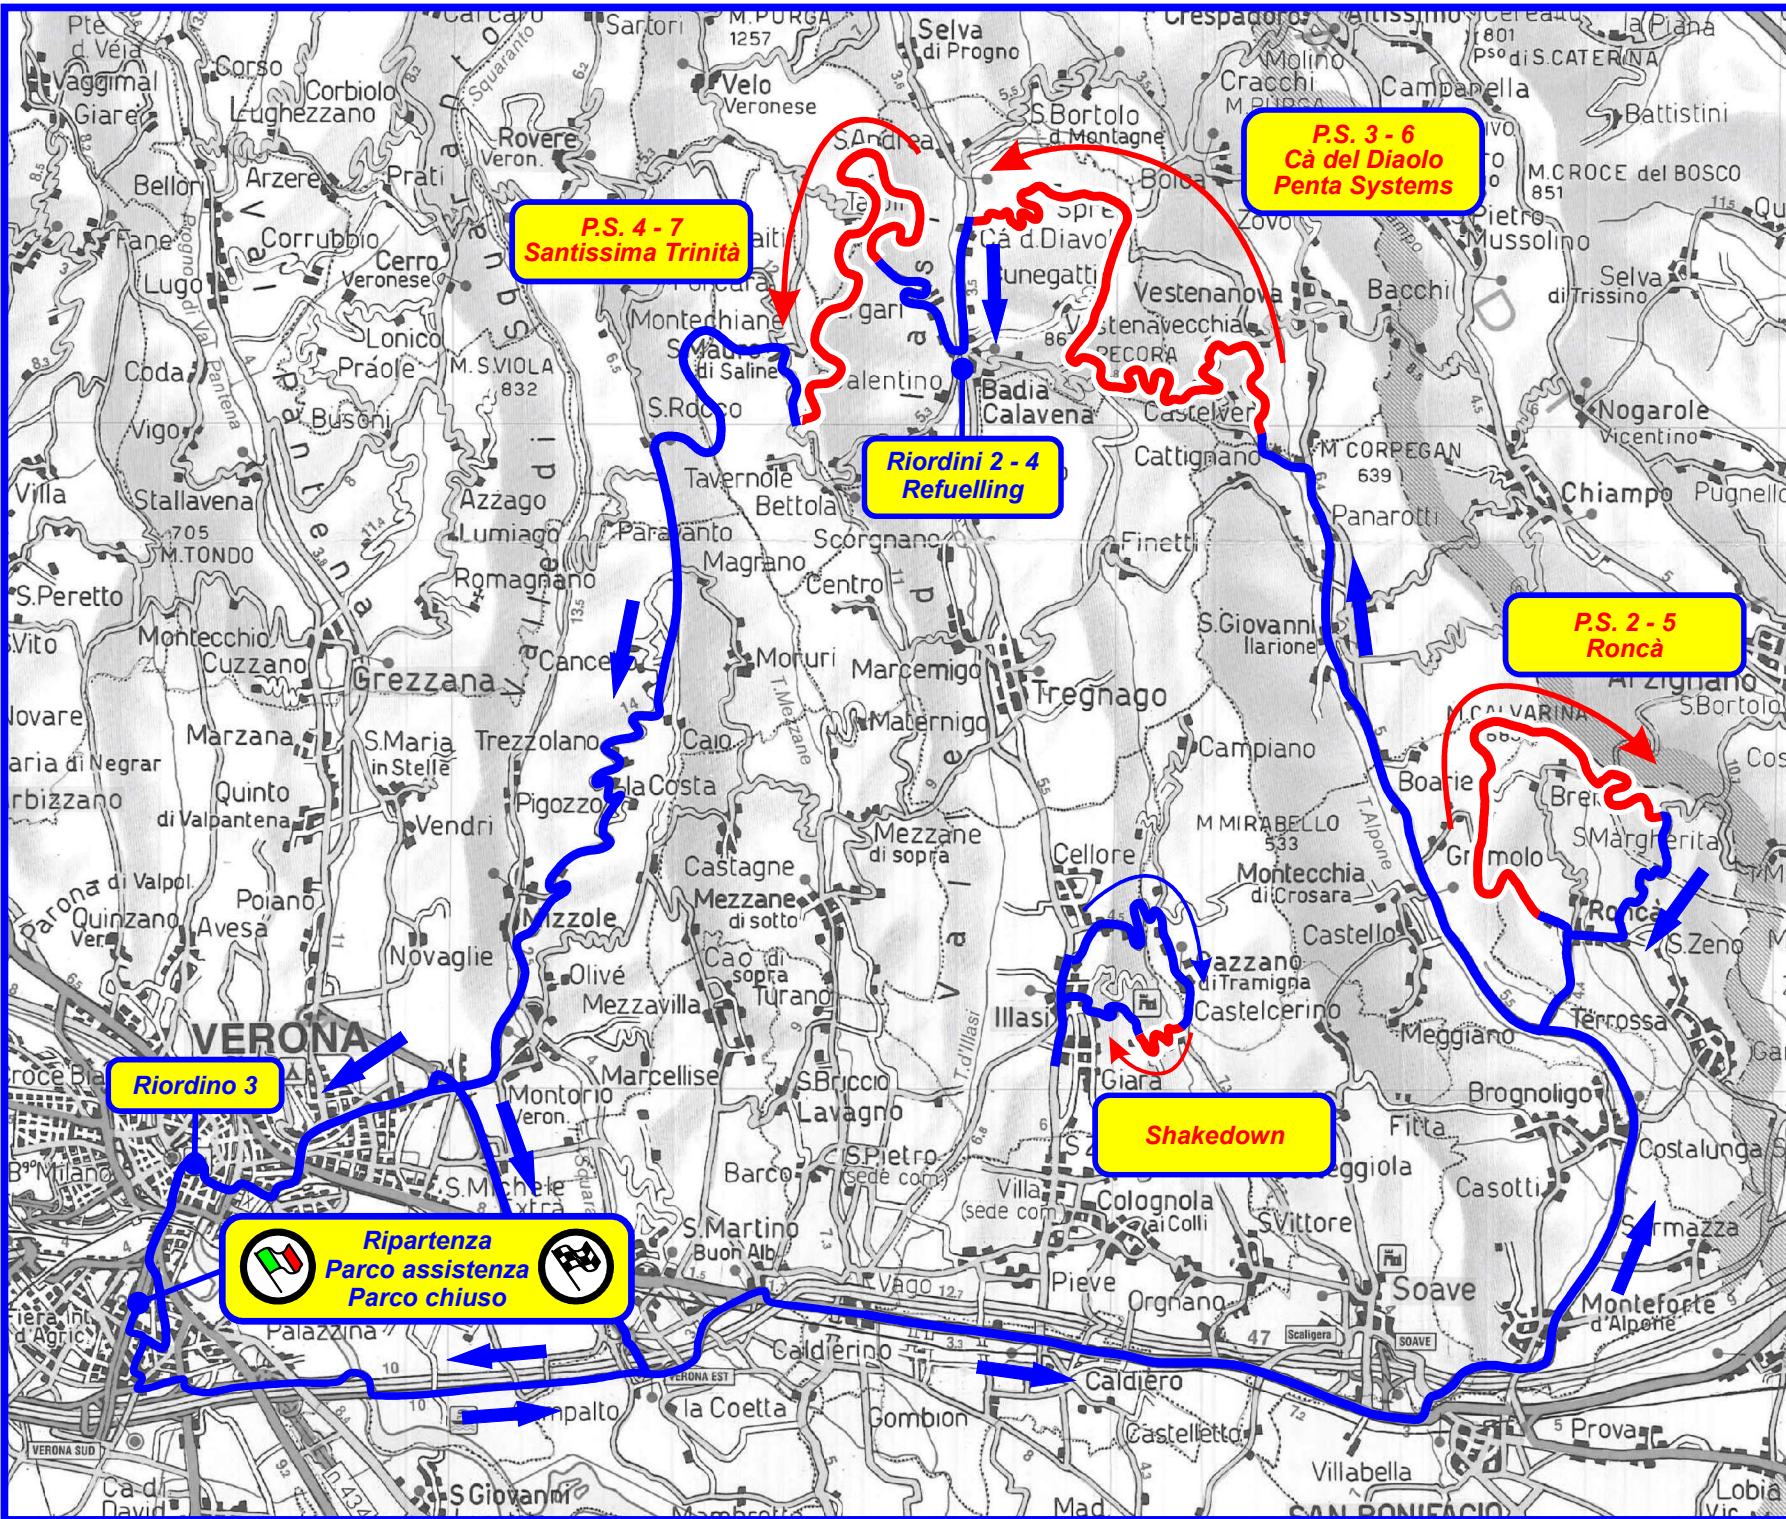

CAMPIONATO ITALIANO RALLY 2016

XXXIV RALLY DUE VALLI

Verona 14 - 15 - 16 Ottobre 2016

Prima tappa
Sezioni 2 - 3 - 4 - 5
Sabato 15 Ottobre

CAMPIONATO ITALIANO RALLY 2016

XXXIV RALLY DUE VALLI

Verona 14 - 15 - 16 Ottobre 2016

CAMPIONATO ITALIANO RALLY 2016

XXXIV RALLY DUE VALLI

Verona 14 - 15 - 16 Ottobre 2016

Seconda tappa
Sezioni 6 - 7 - 8
Domenica 16 Ottobre

11° Rally Due Valli Historic

Campionato Italiano Rally Auto Storiche
Verona 14 - 15 - 16 Ottobre 2016

Prima tappa
Sezioni 2 - 3 - 4 - 5
Sabato 15 Ottobre

11° Rally Due Valli Historic

Campionato Italiano Rally Auto Storiche

Verona 14 - 15 - 16 Ottobre 2016

11° Rally Due Valli Historic

Campionato Italiano Rally Auto Storiche
Verona 14 - 15 - 16 Ottobre 2016

Seconda tappa
Sezioni 6 - 7
Domenica 16 Ottobre

6° Due Valli Classic

Regolarità Sport Auto Storiche
Verona 15 - 16 Ottobre 2016

Domenica 16 Ottobre

**PCT
Erbezzo**

**PCT
San Francesco**

 **Riordino 1
Arrivo
Parco chiuso**