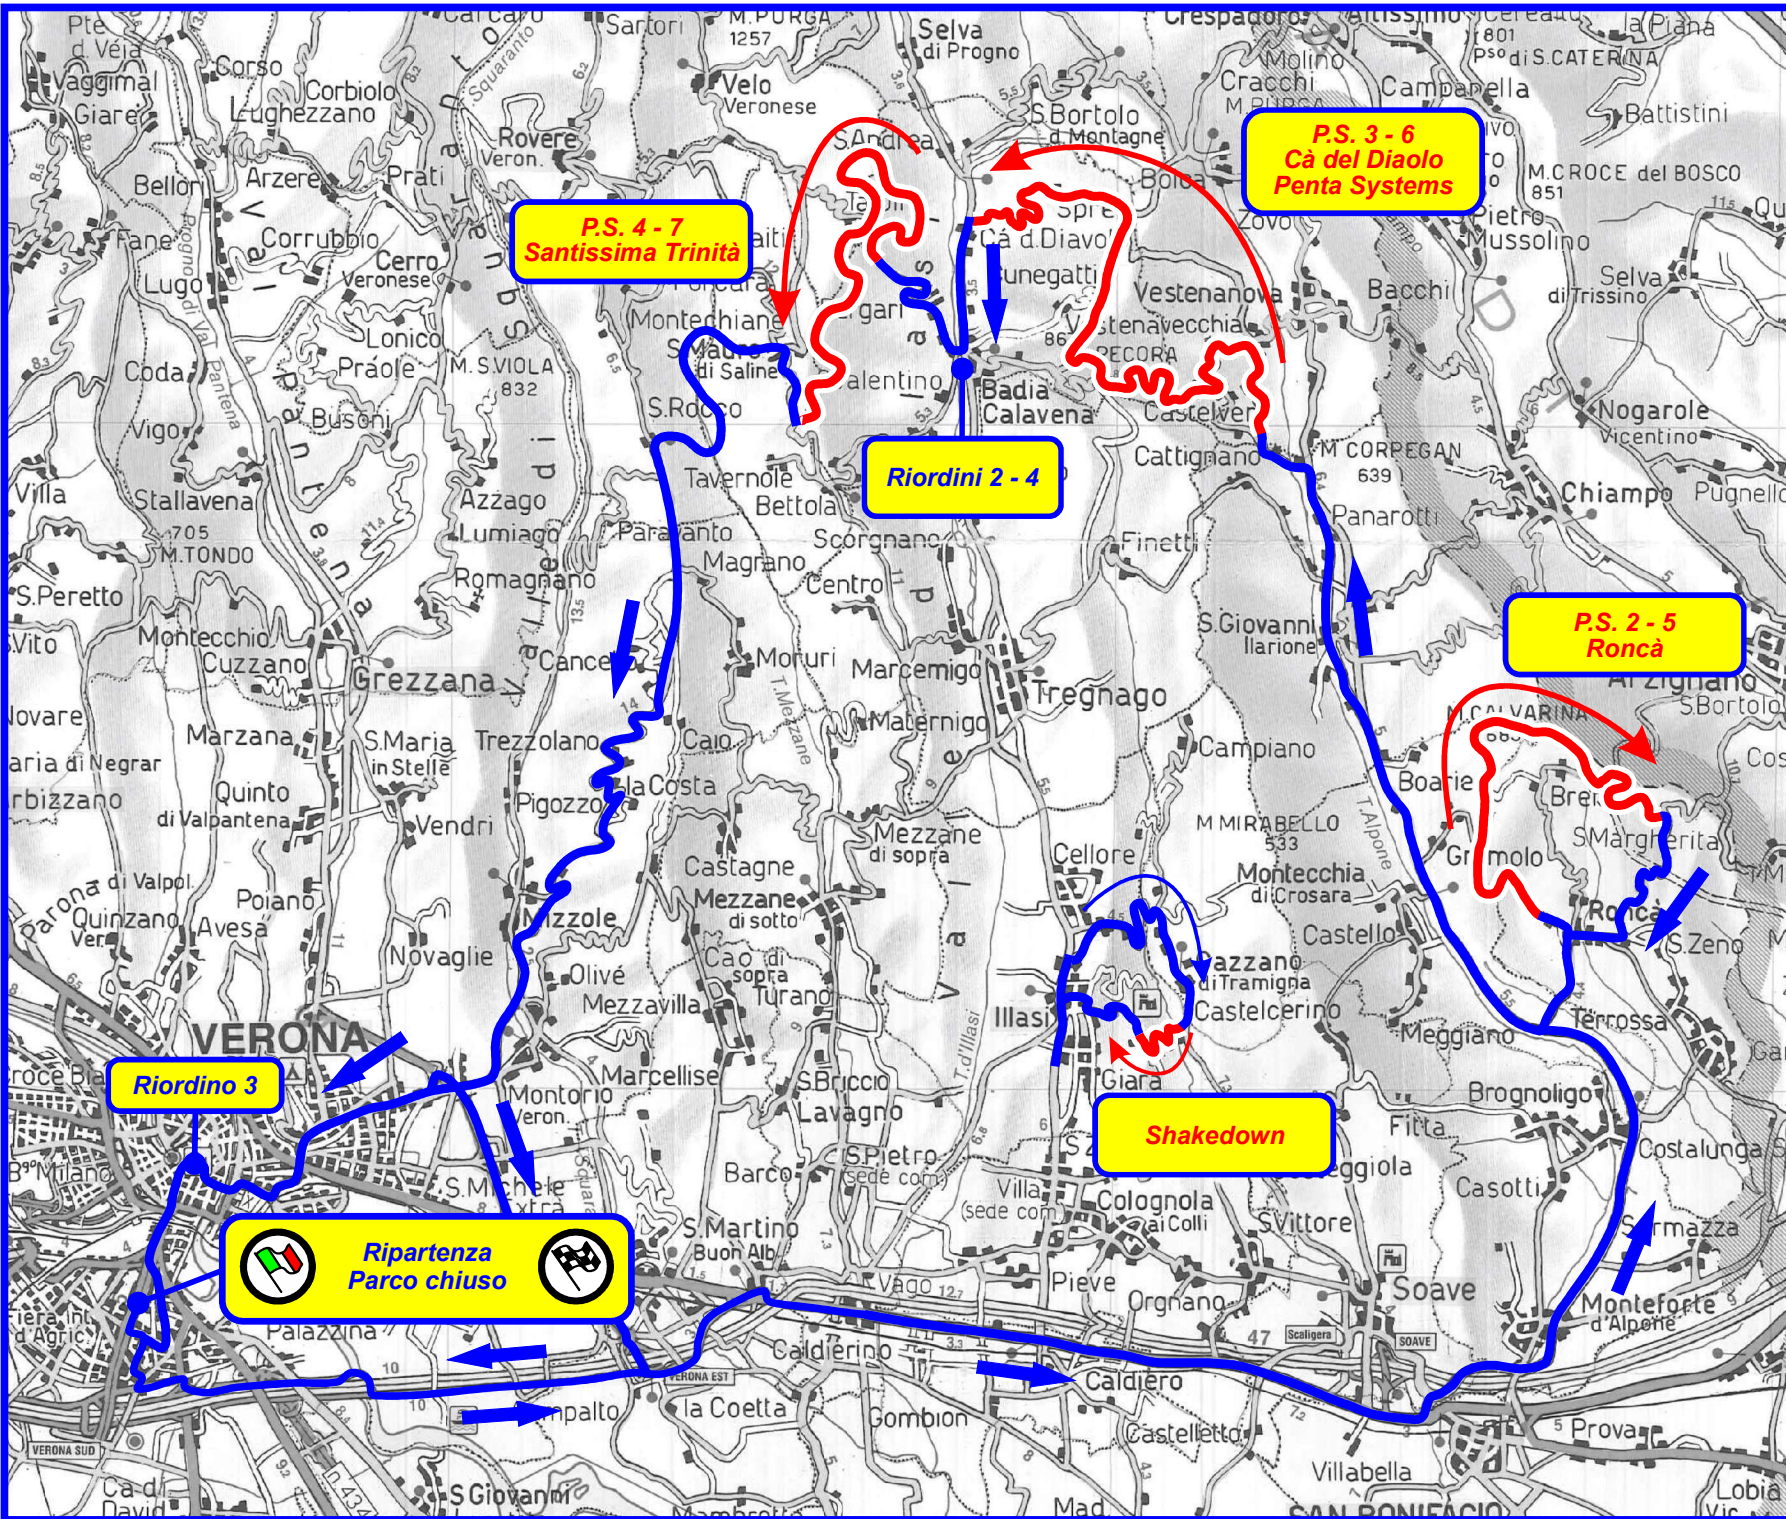

CAMPIONATO ITALIANO RALLY 2016

XXXIV RALLY DUE VALLI

Verona 14 - 15 - 16 Ottobre 2016

Seconda tappa
Sezioni 6 - 7 - 8
Domenica 16 Ottobre

11° Rally Due Valli Historic

Campionato Italiano Rally Auto Storiche
Verona 14 - 15 - 16 Ottobre 2016

Prima tappa
Sezioni 2 - 3 - 4 - 5
Sabato 15 Ottobre

11° Rally Due Valli Historic

Campionato Italiano Rally Auto Storiche

Verona 14 - 15 - 16 Ottobre 2016

11° Rally Due Valli Historic

Campionato Italiano Rally Auto Storiche
Verona 14 - 15 - 16 Ottobre 2016

Seconda tappa
Sezioni 6 - 7
Domenica 16 Ottobre

6° Due Valli Classic

Regolarità Sport Auto Storiche
Verona 15 - 16 Ottobre 2016

Domenica 16 Ottobre

**PCT
Erbezzo**

**PCT
San Francesco**

 **Riordino 1
Arrivo
Parco chiuso**

 **Partenza
Riordino 2**

CAMPIONATO ITALIANO RALLY 2016
XXXIV RALLY DUE VALLI
 Verona 14 - 15 - 16 Ottobre 2016

Seconda tappa
Sezioni 6 - 7 - 8
Domenica 16 Ottobre